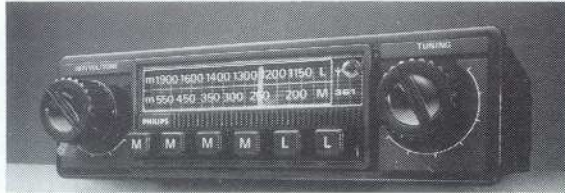

AN 163 9813.92

AN 361 9813.87