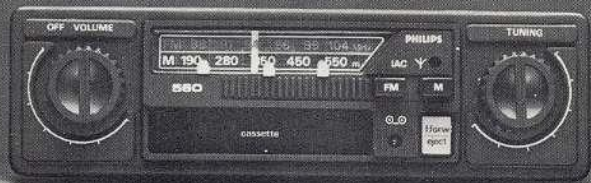

1. AC 260 (Philips nr.) 9813.88 (Peugeot nr.) f 359.-
   AC 460 (Philips nr.) 9813.83 (Peugeot nr.) f 469.-
   AC 560 (Philips nr.) 9813.86 (Peugeot nr.) f 339.-
   AC 672 (Philips nr.) 9813.85 (Peugeot nr.) f 459.-