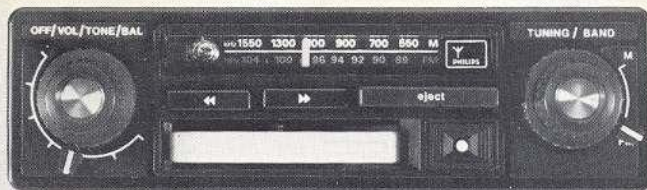

1. AC 660 (Philips nr.) 9813.81 (Peugeot nr.) f 519.-
   AC 860 (Philips nr.) 9813.80 (Peugeot nr.) f 799.-
   AC 060 (Philips nr.) 9813.82 (Peugeot nr.) f 199.-