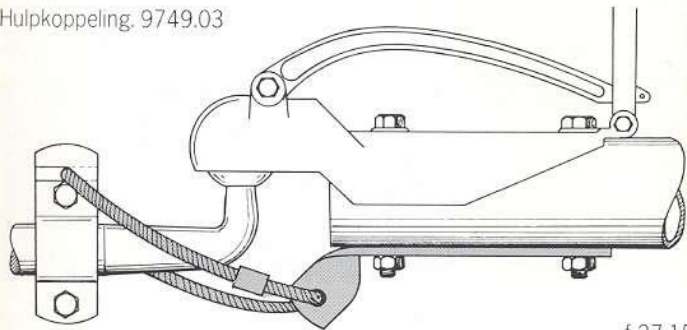

8417 (Philips nr.) inzinkbare antenne
9819.09 (Peugeot nr.) f 30.50

Inbouwmogelijkheden voor uw radio

Radio console met luidspreker.

v.a f 59.-

Caravan stabilisator. 9627.19

f 188.80

Hulpkoppeling. 9749.03

f 27.15