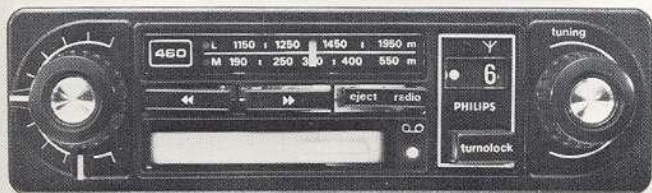

1. AC 260 (Philips nr.) 9813.88 (Peugeot nr.) f 359.-
   AC 460 (Philips nr.) 9813.83 (Peugeot nr.) f 469.-
   AC 560 (Philips nr.) 9813.86 (Peugeot nr.) f 339.-
   AC 672 (Philips nr.) 9813.85 (Peugeot nr.) f 459.-