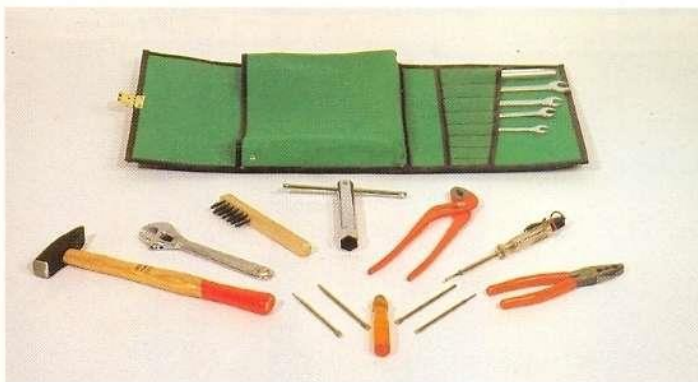

v.a. f 350.50

Zelfklevende sierlijsten.

v.a. f 99.90

Benzinetankdop met slot.

v.a. f 14.75

Achterraitalouzie.

v.a. f 85.-

Tas met gereedschap. 9785.83