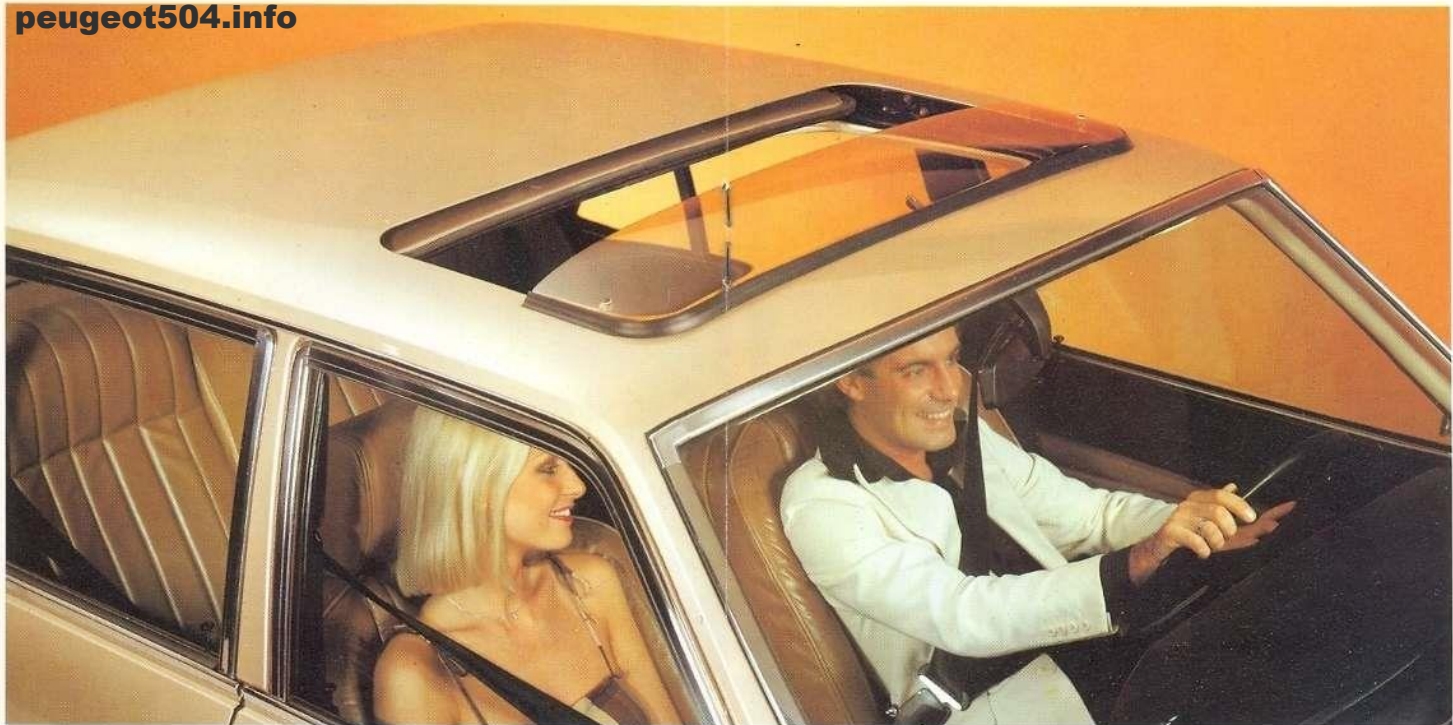

Windkap voor schuifdak f 56.65