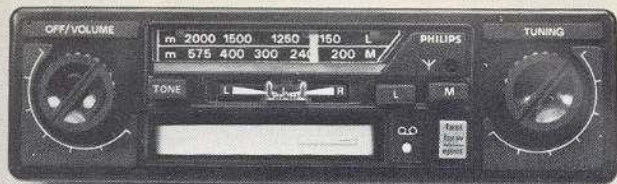

1. AC 260 (Philips nr.) 9813.88 (Peugeot nr.) f 359.-
   AC 460 (Philips nr.) 9813.83 (Peugeot nr.) f 469.-
   AC 560 (Philips nr.) 9813.86 (Peugeot nr.) f 339.-
   AC 672 (Philips nr.) 9813.85 (Peugeot nr.) f 459.-