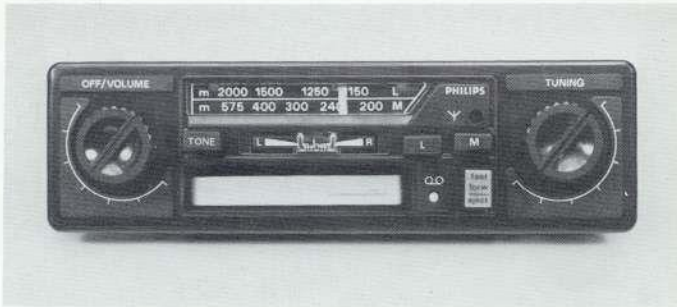

AC 260 (Philips nr.)
9813.88 (Peugeot nr.)