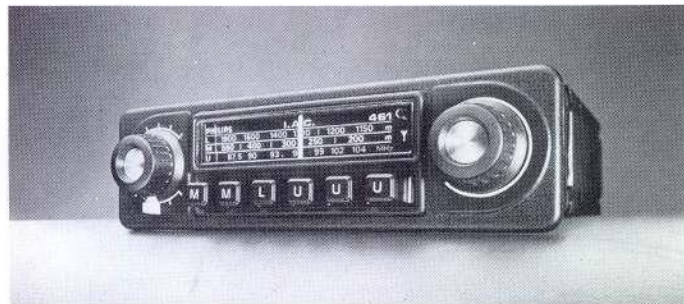

AN 461 (Philips nr.)
9813.76 (Peugeot nr.)