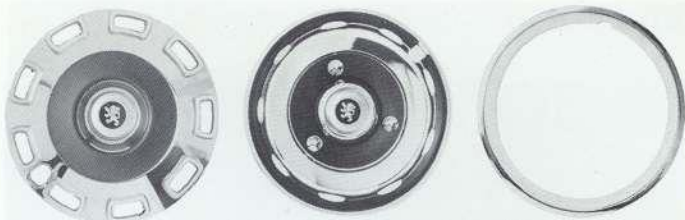

Matten in vele kleuren

Cocosmatten naturel.

Ribo automatten in diverse kleuren.

Kleur rood.

Kleur bruin.

Kleur antraciet.

Kleur cocos.

Wieldoppen, wielsierringen en sportwielen.