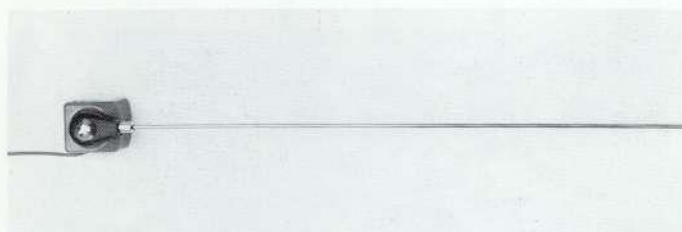

Antennes

8415 (Philips nr.) dakgootantenne
9819.10 (Peugeot nr.)

8417 (Philips nr.) inzinkbare antenne
9819.09 (Peugeot nr.)

Electrische antenne
'Hirschmann'.
Half automatisch met aparte
schakelaar.

Volautomatisch via uw radio.