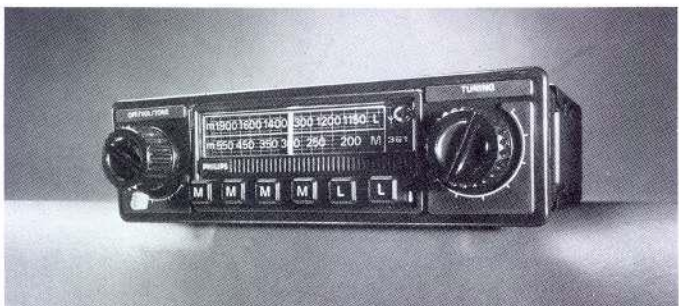

AN 361 (Philips nr.)
9813.87 (Peugeot nr.)