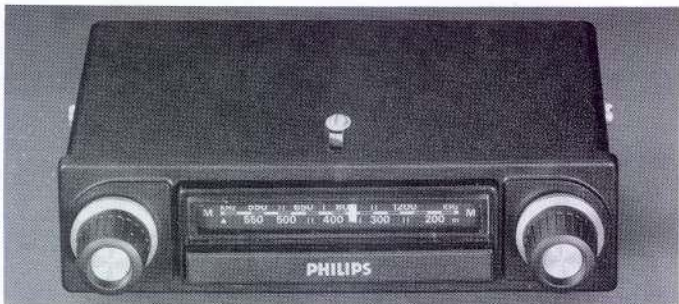

Uitgave

Gebr. Nefkens n.v.

Utrecht, telefoon 030-449711

Centraal onderdelen magazijn.

551378 *Fischer*
Dat is automuziek op z'n best!

Een Philips autoradio. Die houdt je fit onderweg. Met muziek, met nieuws, met informatie over weg en weer. In een voortreffelijke geluidskwaliteit. Een Philips autoradio aan boord. Dat houdt de stemming erin. Maakt autorijden plezierig, hoever de reis ook gaat.