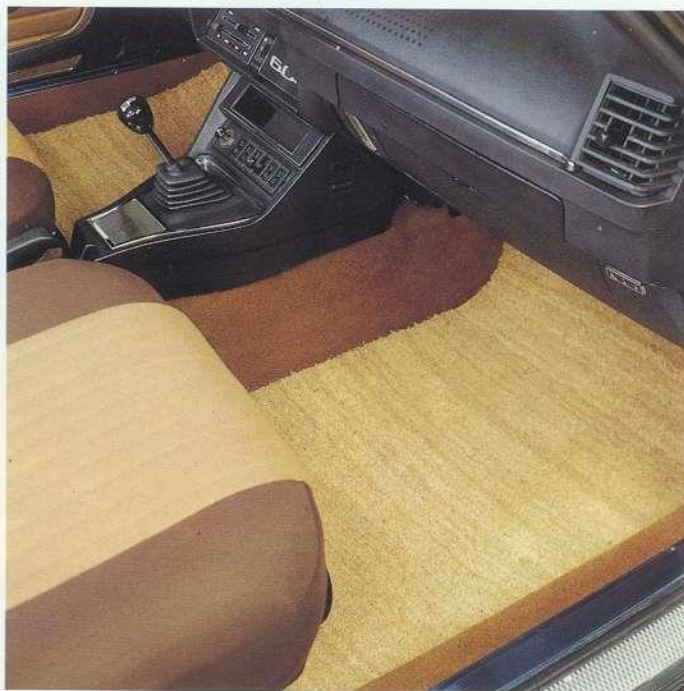

Matten in vele kleuren

Cocosmatten naturel.