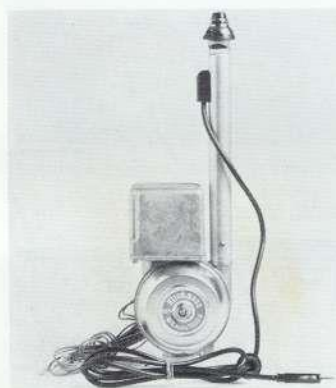

Electrische antenne
'Hirschmann'.
Half automatisch met aparte
schakelaar.