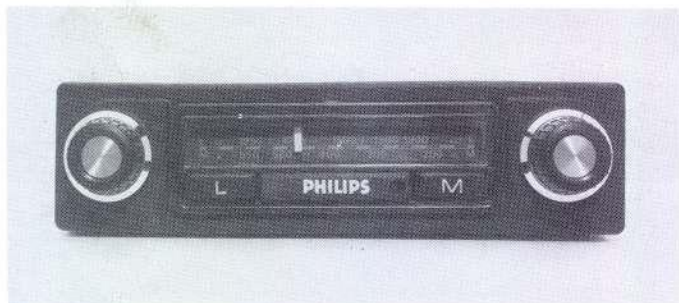

AN 162 (Philips nr.)
9813.91 (Peugeot nr.)