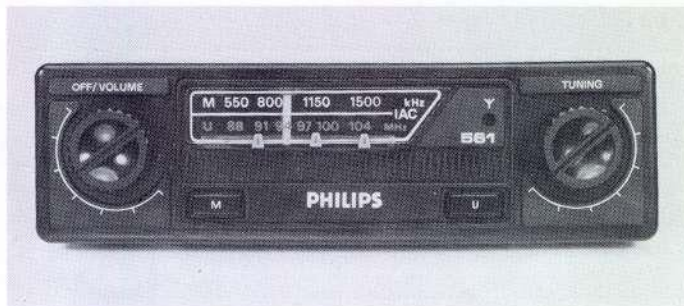

AN 561 (Philips nr.)
9813.89 (Peugeot nr.)