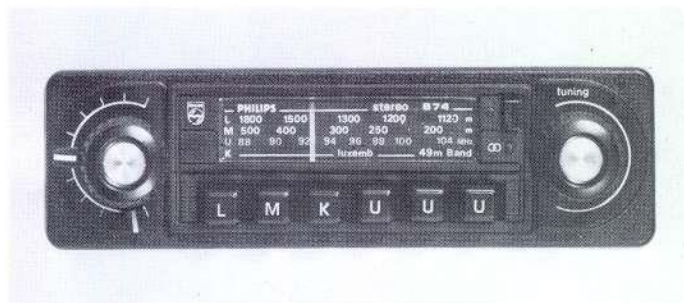

AN 874 (Philips nr.)
9813.90 (Peugeot nr.)