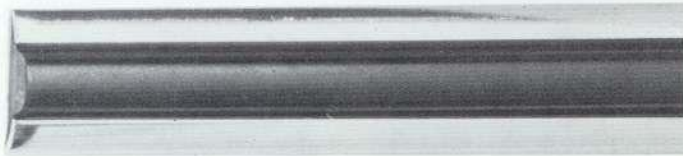

Zelfklevende sierlijsten.