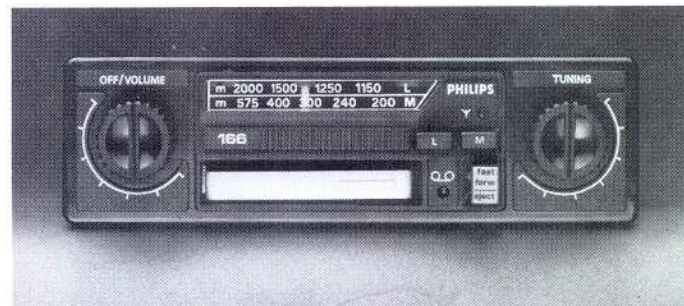

AC 166 (Philips nr.)
9813.84 (Peugeot nr.)