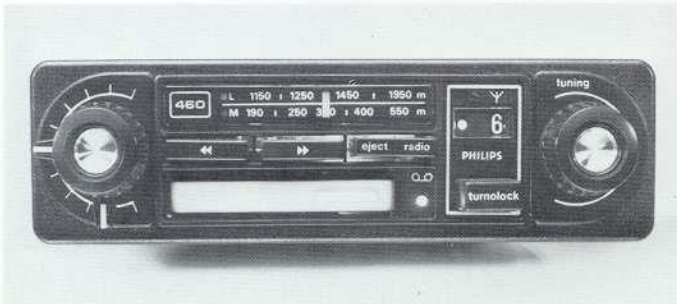

AC 460 (Philips nr.)
9813.83 (Peugeot nr.)