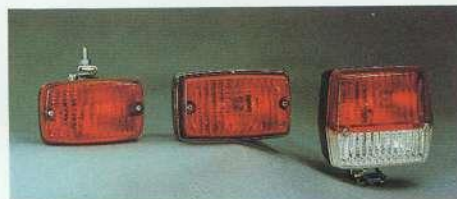

Dunlop sportwiel.

Amil sportwiel.

Zien en gezien worden!

Verstralers en mistlampen.

Voor uw veiligheid mist-achterlampen.

Portier windscherm

Portier windscherm (plat model).

Vraag uw Peugeot dealer originele Peugeot accessoires ze passen beter!