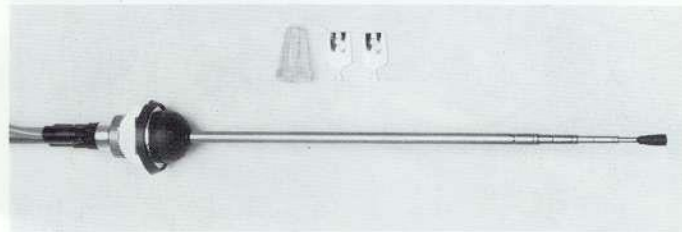

8417 (Philips nr.) inzinkbare antenne
9819.09 (Peugeot nr.)