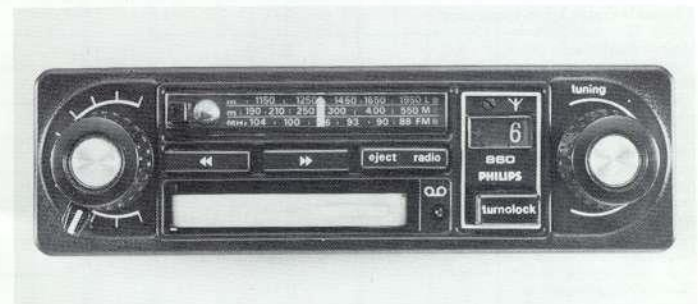

AC 860 (Philips nr.)
9813.80 (Peugeot nr.)