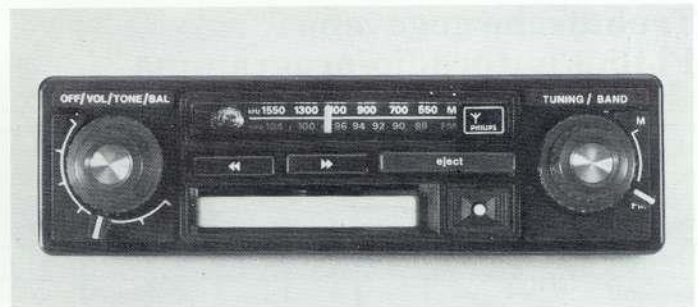

AC 660 (Philips nr.)
9813.81 (Peugeot nr.)