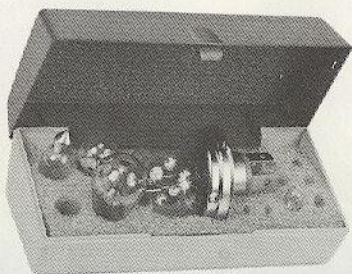

geef uw
PEUGEOT

een
persoonlijk karakter

104 • 204 • 304 • 504

Peugeot zoals de auto,
zijn de
accessoires.
Klasse!

'n „Wonder”
aan
accessoires
voor Uw
„Wonder”
op wielen!

peugeot504.info
voor weinig

extra veel onmisbare
„Extra's”!

22 RN 232. Autoradio met ingebouwde cassettespeler. Gemakkelijke afstemming op de lange- en middengolf. Met de veilige en eenvoudig te bedienen cassettespeler kunnen Musicassettes en zelf opgenomen cassettes perfect weergegeven worden. Automatische uitschakeling van de cassettespeler aan het einde van de band. Ook verkrijgbaar in een uitvoering met FM-band en middengolf.