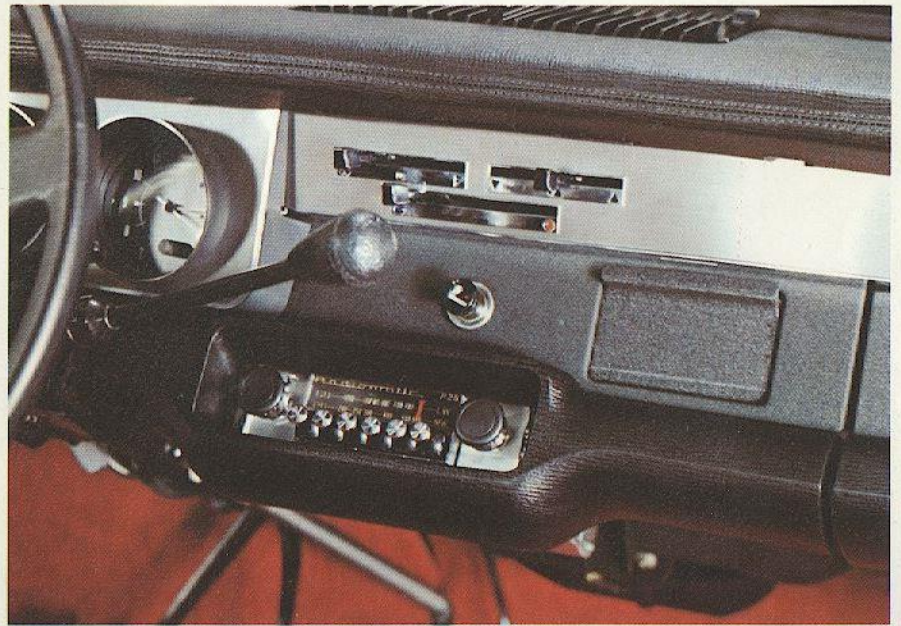

Praktische en luxe zaken die Uw autoleven aangenaamer maken!