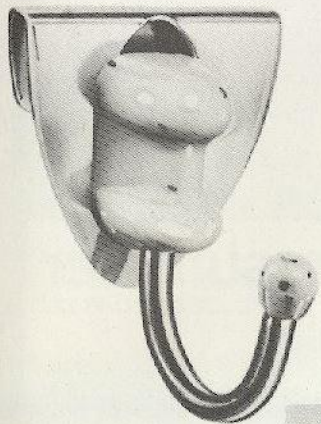

Praktische en luxe zaken die Uw autoleven aangenaamer maken!

peugeot504.info

Uw Peugeot . . . met originele
Peugeot accessoires gemonteerd
door Peugeot vakmensen.
Kan het idealer?

Accessoires voor comfort
en veiligheid

22 RN 232. Autoradio met ingebouwde cassettespeler. Gemakkelijke afstemming op de lange- en middengolf. Met de veilige en eenvoudig te bedienen cassettespeler kunnen Musicassettes en zelf opgenomen cassettes perfect weergegeven worden. Automatische uitschakeling van de cassettespeler aan het einde van de band. Ook verkrijgbaar in een uitvoering met FM-band en middengolf.