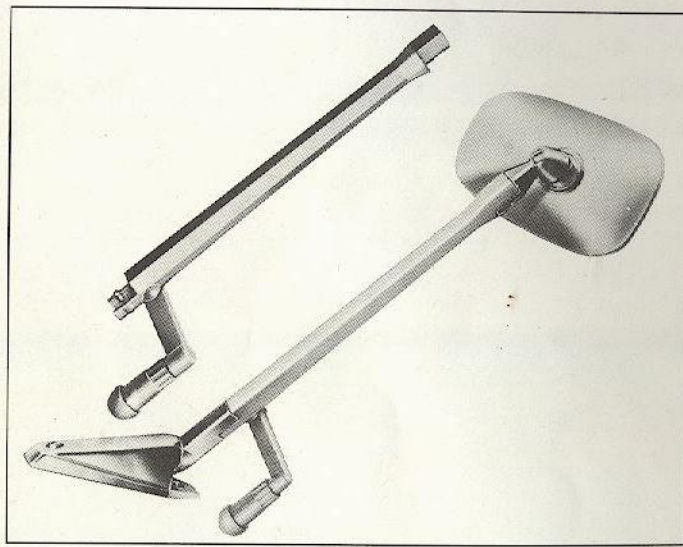

peugeot504.info
voor weinig

extra veel onmisbare
„Extra's”!