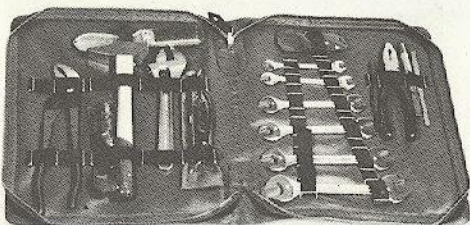

Accessoires voor comfort
en veiligheid ....

HELLA
8RA 002 011-80

Ihr Auto schlägt Alarm...
wenn Sie beim Aussteigen
Ihr Licht brennen lassen

Hella-Warnsummer
schützt Ihre Batterie 3SB 002 371-03 12V

zum Selbsteinbau

HELLA

Gemak dient de mens!