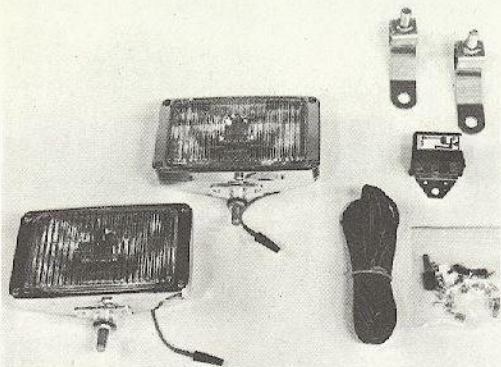

Accessoires voor comfort
en veiligheid ....

HELLA
8RA 002 011-80

Ihr Auto schlägt Alarm...
wenn Sie beim Aussteigen
Ihr Licht brennen lassen

Hella-Warnsummer
schützt Ihre Batterie 3SB 002 371-03 12V

zum Selbsteinbau

HELLA

Gemak dient de mens!