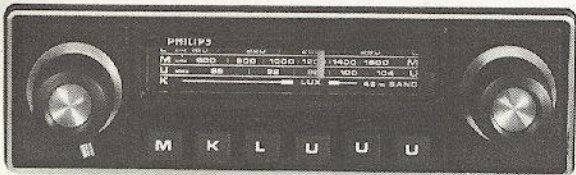

HELLA
8RA 002 011-80

Ihr Auto schlägt Alarm...
wenn Sie beim Aussteigen
Ihr Licht brennen lassen

Hella-Warnsummer
schützt Ihre Batterie 3SB 002 371-03 12V

zum Selbsteinbau

HELLA

Gemak dient de mens!

Koop verstandig gezelligheid in uw auto!

22 RN 232. Autoradio met ingebouwde cassettespeler. Gemakkelijke afstemming op de lange- en middengolf. Met de veilige en eenvoudig te bedienen cassettespeler kunnen Musicassettes en zelf opgenomen cassettes perfect weergegeven worden. Automatische uitschakeling van de cassettespeler aan het einde van de band. Ook verkrijgbaar in een uitvoering met FM-band en middengolf.

22 RN 234. Voor midden- en langegolf. Grote geluidsterkte door een uitgangsvermogen van 6 watt. Voor aansluiting op een 12-volts accu, min aan massa. Ook verkrijgbaar in middengolf-uitvoering, en in een uitvoering met FM-band en middengolf.

22 RN 642 AM/FM Stereo-autoradio met ingebouwde stereo-cassettespeler voor het perfect stereofonisch weergeven van Musicassettes en zelf opgenomen cassettes. Snelle afstemming op 6 voorkeuzenders d.m.v. uniek systeem: 'turnolock'. Automatische overschakeling aan het einde van de band op autoradio-ontvangst. Lange- en middengolf en Stereo FM met IAC/IC. Groot uitgangsvermogen: 2×6 watt. Voor aansluiting op 12-volts accu, min aan massa.