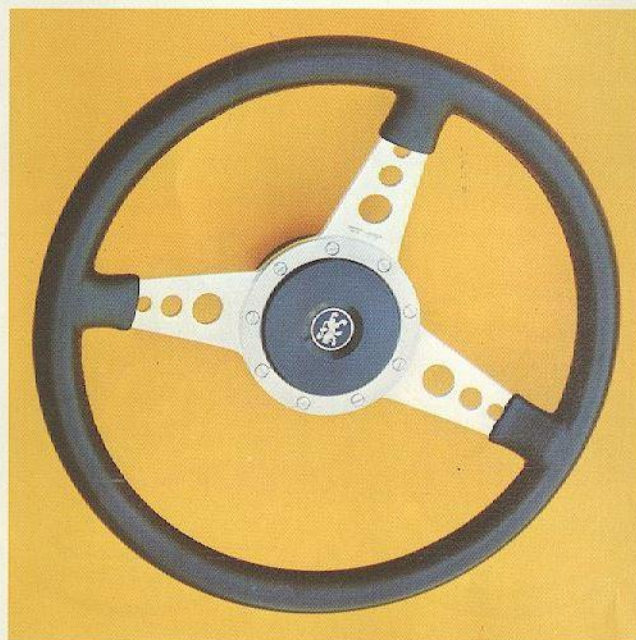

geef uw
PEUGEOT

een
persoonlijk karakter

104 • 204 • 304 • 504

Peugeot zoals de auto,
zijn de
accessoires.
Klasse!

'n „Wonder”
aan
accessoires
voor Uw
„Wonder”
op wielen!

peugeot504.info
voor weinig

extra veel onmisbare
„Extra's”!

22 RN 232. Autoradio met ingebouwde cassettespeler. Gemakkelijke afstemming op de lange- en middengolf. Met de veilige en eenvoudig te bedienen cassettespeler kunnen Musicassettes en zelf opgenomen cassettes perfect weergegeven worden. Automatische uitschakeling van de cassettespeler aan het einde van de band. Ook verkrijgbaar in een uitvoering met FM-band en middengolf.

22 RN 234. Voor midden- en langegolf. Grote geluidsterkte door een uitgangsvermogen van 6 watt. Voor aansluiting op een 12-volts accu, min aan massa. Ook verkrijgbaar in middengolf-uitvoering, en in een uitvoering met FM-band en middengolf.

22 RN 642 AM/FM Stereo-autoradio met ingebouwde stereo-cassettespeler voor het perfect stereofonisch weergeven van Musicassettes en zelf opgenomen cassettes. Snelle afstemming op 6 voorkeuzenders d.m.v. uniek systeem: 'turnolock'. Automatische overschakeling aan het einde van de band op autoradio-ontvangst. Lange- en middengolf en Stereo FM met IAC/IC. Groot uitgangsvermogen: 2×6 watt. Voor aansluiting op 12-volts accu, min aan massa.