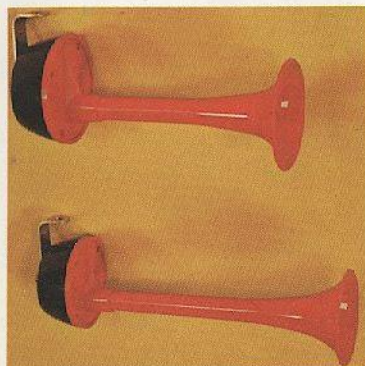

geef uw
PEUGEOT

een
persoonlijk karakter

104 • 204 • 304 • 504

Peugeot zoals de auto,
zijn de
accessoires.
Klasse!

'n „Wonder”
aan
accessoires
voor Uw
„Wonder”
op wielen!

peugeot504.info
voor weinig

extra veel onmisbare
„Extra's”!

HELLA
8RA 002 011-80

Ihr Auto schlägt Alarm...
wenn Sie beim Aussteigen
Ihr Licht brennen lassen

Hella-Warnsummer
schützt Ihre Batterie 3SB 002 371-03 12V

zum Selbsteinbau

HELLA

Gemak dient de mens!

Koop verstandig gezelligheid in uw auto!

22 RN 232. Autoradio met ingebouwde cassettespeler. Gemakkelijke afstemming op de lange- en middengolf. Met de veilige en eenvoudig te bedienen cassettespeler kunnen Musicassettes en zelf opgenomen cassettes perfect weergegeven worden. Automatische uitschakeling van de cassettespeler aan het einde van de band. Ook verkrijgbaar in een uitvoering met FM-band en middengolf.

22 RN 234. Voor midden- en langegolf. Grote geluidsterkte door een uitgangsvermogen van 6 watt. Voor aansluiting op een 12-volts accu, min aan massa. Ook verkrijgbaar in middengolf-uitvoering, en in een uitvoering met FM-band en middengolf.