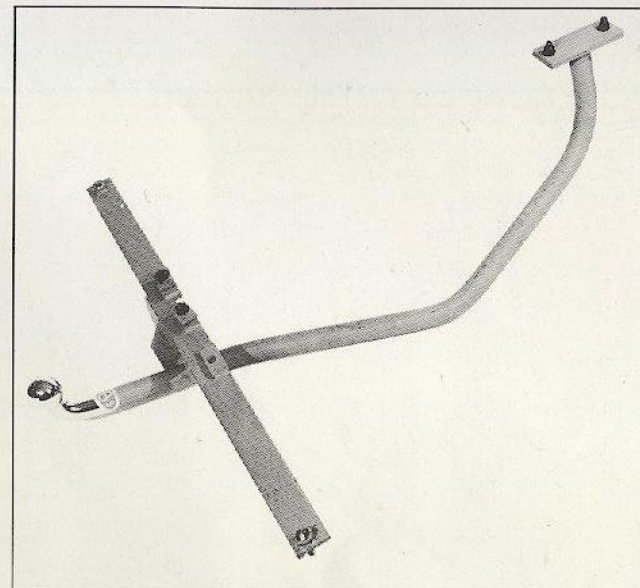

'n „Wonder”
aan
accessoires
voor Uw
„Wonder”
op wielen!