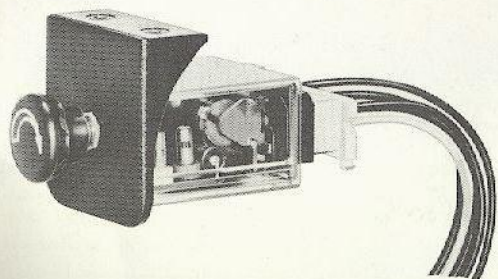

peugeot504.info

Uw Peugeot . . . met originele
Peugeot accessoires gemonteerd
door Peugeot vakmensen.
Kan het idealer?