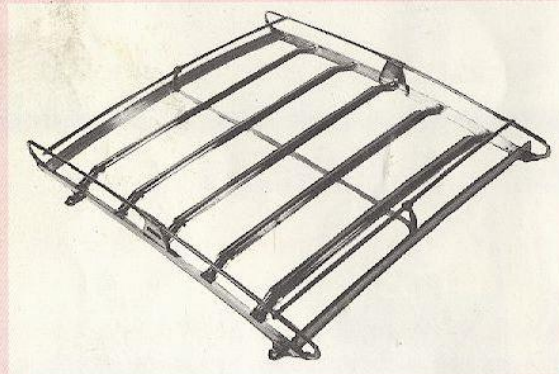

geef uw
PEUGEOT

een

persoonlijk karakter

104 • 204 • 304 • 404 • 504

Peugeot
zoals de auto,
zijn de accessoires.
Klasse!

Peugeot accessoires
voor Uw veiligheid!

'n „Wonder”
aan
accessoires
voor Uw
„Wonder”
op wielen!

Onderhoudsmiddelen

Koop verstandig gezelligheid in uw auto!

22 RN 232. Autoradio met ingebouwde cassettespeler. Gemakkelijke afstemming op de lange- en middengolf. Met de veilige en eenvoudig te bedienen cassettespeler kunnen Musicassettes en zelf opgenomen cassettes perfect weergegeven worden. Automatische uitschakeling van de cassettespeler aan het einde van de band. Ook verkrijgbaar in een uitvoering met FM-band en middengolf.