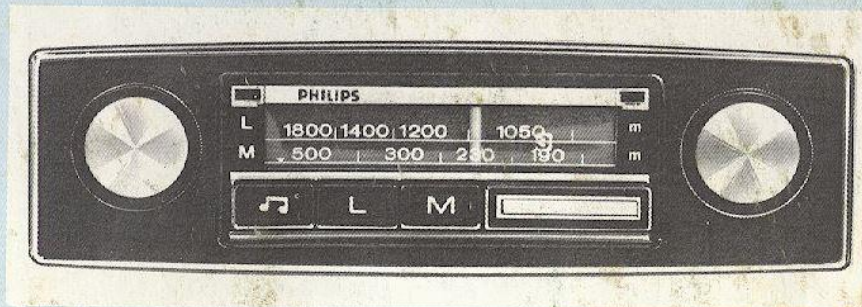

Kleine extra luxe geeft glans
aan Uw autoleven!