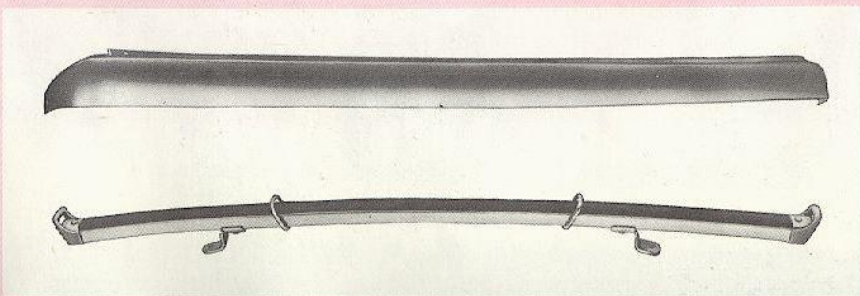

geef uw
PEUGEOT

een

persoonlijk karakter

104 • 204 • 304 • 404 • 504

Peugeot
zoals de auto,
zijn de accessoires.
Klasse!

Peugeot accessoires
voor Uw veiligheid!

'n „Wonder”
aan
accessoires
voor Uw
„Wonder”
op wielen!

Onderhoudsmiddelen

Koop verstandig gezelligheid in uw auto!

22 RN 232. Autoradio met ingebouwde cassettespeler. Gemakkelijke afstemming op de lange- en middengolf. Met de veilige en eenvoudig te bedienen cassettespeler kunnen Musicassettes en zelf opgenomen cassettes perfect weergegeven worden. Automatische uitschakeling van de cassettespeler aan het einde van de band. Ook verkrijgbaar in een uitvoering met FM-band en middengolf.