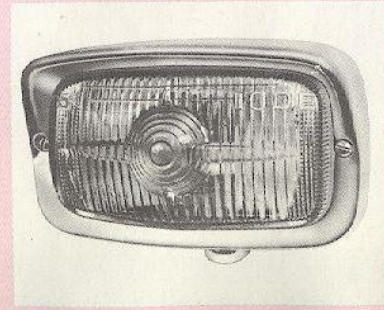

geef uw
PEUGEOT

een

persoonlijk karakter

104 • 204 • 304 • 404 • 504

Peugeot
zoals de auto,
zijn de accessoires.
Klasse!

Peugeot accessoires
voor Uw veiligheid!

'n „Wonder”
aan
accessoires
voor Uw
„Wonder”
op wielen!

Onderhoudsmiddelen

Koop verstandig gezelligheid in uw auto!

22 RN 232. Autoradio met ingebouwde cassettespeler. Gemakkelijke afstemming op de lange- en middengolf. Met de veilige en eenvoudig te bedienen cassettespeler kunnen Musicassettes en zelf opgenomen cassettes perfect weergegeven worden. Automatische uitschakeling van de cassettespeler aan het einde van de band. Ook verkrijgbaar in een uitvoering met FM-band en middengolf.