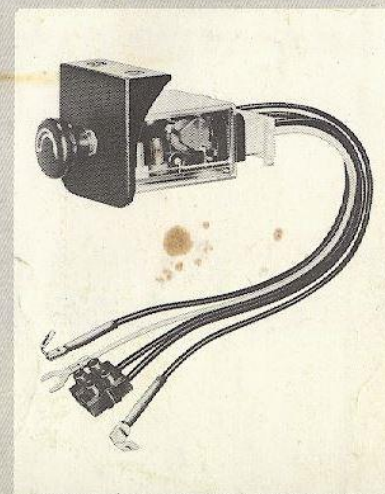

Peugeot ....
zoals de auto,
zijn de accessoires.
Klasse!