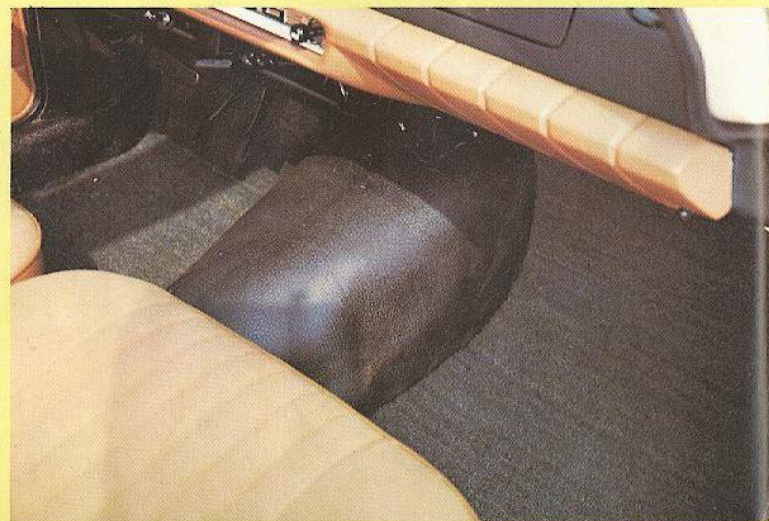

Voor
weinig
extra veel
onmisbare
„Extra's”!

Praktische en luxe zaken
die Uw autoleven
aangenaamer maken!

Peugeot

accessoires

wat ook

komfort voor

„haar” is!

Voor een
stuk fijner
auto - leven!

Uw Peugeot . . . met originele
Peugeot accessoires gemonteerd
door Peugeot vakmensen.
Kan het idealer?

Kleine extra luxe geeft glans
aan Uw autoleven!

Accessoires voor comfort
en veiligheid

Gemak dient de mens!

Onderhoudsmiddelen

Koop verstandig gezelligheid in uw auto!

22 RN 232. Autoradio met ingebouwde cassettespeler. Gemakkelijke afstemming op de lange- en middengolf. Met de veilige en eenvoudig te bedienen cassettespeler kunnen Musicassettes en zelf opgenomen cassettes perfect weergegeven worden. Automatische uitschakeling van de cassettespeler aan het einde van de band. Ook verkrijgbaar in een uitvoering met FM-band en middengolf.