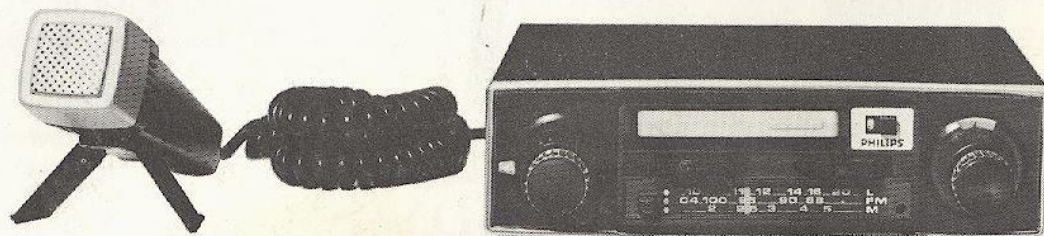

Onderhoudsmiddelen

Koop verstandig gezelligheid in uw auto!

22 RN 232. Autoradio met ingebouwde cassettespeler. Gemakkelijke afstemming op de lange- en middengolf. Met de veilige en eenvoudig te bedienen cassettespeler kunnen Musicassettes en zelf opgenomen cassettes perfect weergegeven worden. Automatische uitschakeling van de cassettespeler aan het einde van de band. Ook verkrijgbaar in een uitvoering met FM-band en middengolf.

22 RN 234. Voor midden- en langegolf. Grote geluidssterkte door een uitgangsvermogen van 6 watt. Voor aansluiting op een 12-volts accu, min aan massa. Ook verkrijgbaar in middengolf-uitvoering, en in een uitvoering met FM-band en middengolf.

22 RN 712. Stereo autoradio met stereo-cassettespeler en monocassetterecorder. „Turnolock“-afstemming op 6 voorkeurstations. Lange- en middengolf en FM/STEREO. Storingsonderdrukkingscircuit voor FM. Uitgangsvermogen: 2 x 6 watt. Inclusief microfoon. Voor aansluiting op 12-volts accu, min aan massa.