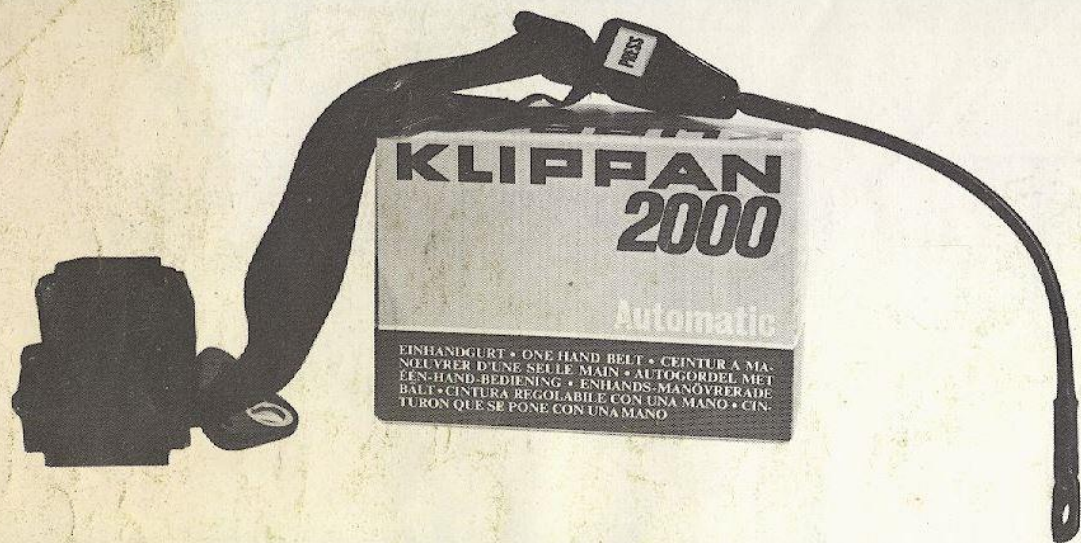

Peugeot ....
zoals de auto,
zijn de accessoires.
Klasse!