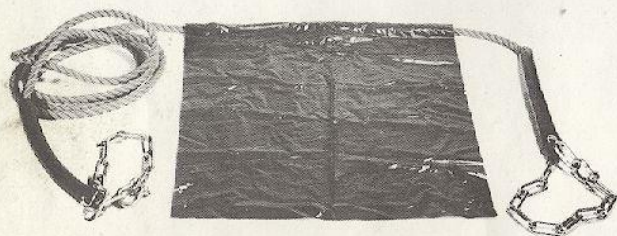

Uw Peugeot . . . met originele
Peugeot accessoires gemonteerd
door Peugeot vakmensen.
Kan het idealer?