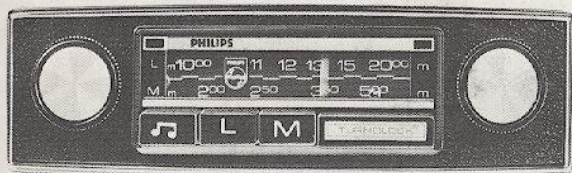

22 RN 314. Snelle afstemming op zes voorkeur-zenders door middel van nieuw, uniek systeem: „turnolock”. Volledige lange- en middengolfontvangst. Voor aansluiting op 12-volts accu, min aan massa.