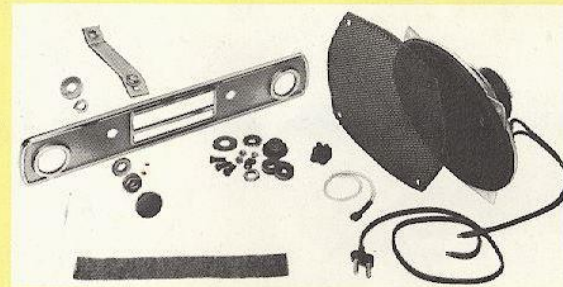

Peugeot

accessoires

wat ook

komfort voor

„haar” is!

Voor een
stuk fijner
auto - leven!