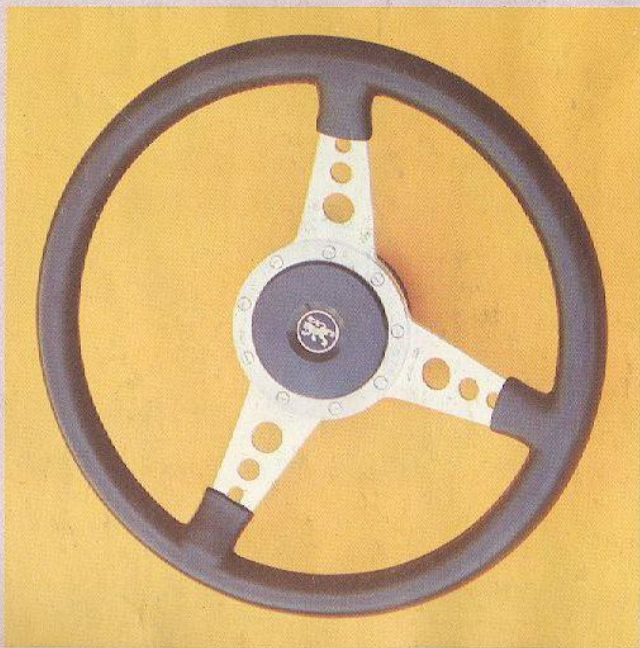

geef uw
PEUGEOT

een

persoonlijk karakter

104 • 204 • 304 • 404 • 504

Peugeot
zoals de auto,
zijn de accessoires.
Klasse!

Peugeot accessoires
voor Uw veiligheid!

'n „Wonder”
aan
accessoires
voor Uw
„Wonder”
op wielen!

Onderhoudsmiddelen

Koop verstandig gezelligheid in uw auto!

22 RN 232. Autoradio met ingebouwde cassettespeler. Gemakkelijke afstemming op de lange- en middengolf. Met de veilige en eenvoudig te bedienen cassettespeler kunnen Musicassettes en zelf opgenomen cassettes perfect weergegeven worden. Automatische uitschakeling van de cassettespeler aan het einde van de band. Ook verkrijgbaar in een uitvoering met FM-band en middengolf.