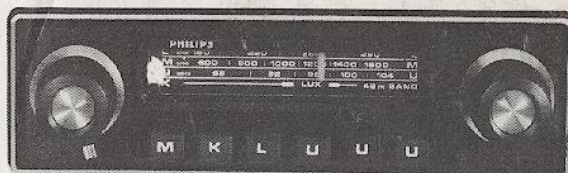

22 RN 531. Autoradio met uniek „Prestolock”-systeem, waardoor snelle en veilige afstemming op zes voorkeur-zenders mogelijk is. Voor ontvangst op de FM-band, lange-golf, middengolf en 50-meterband. Voor aansluiting op 12-volts accu, min aan massa.