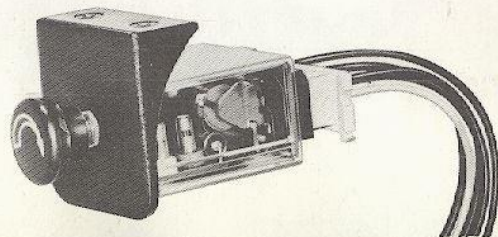

Uw Peugeot . . . met originele
Peugeot accessoires gemonteerd
door Peugeot vakmensen.
Kan het idealer?