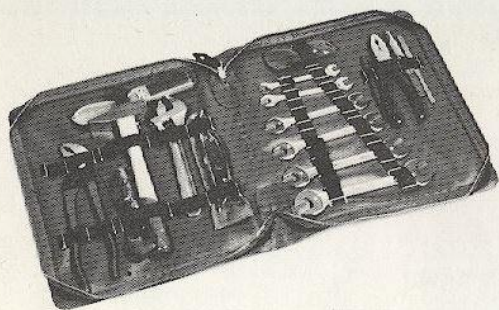

Accessoires voor comfort
en veiligheid ....