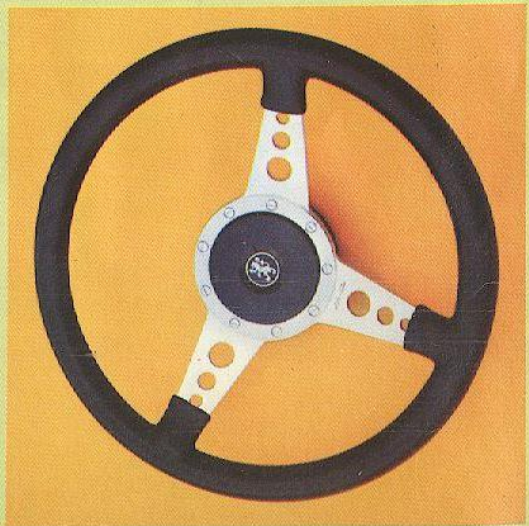

geef uw
PEUGEOT

een

persoonlijk karakter

104 • 204 • 304 • 404 • 504

Peugeot
zoals de auto,
zijn de accessoires.
Klasse!

Peugeot accessoires
voor Uw veiligheid!

'n „Wonder”
aan
accessoires
voor Uw
„Wonder”
op wielen!

Onderhoudsmiddelen

Koop verstandig gezelligheid in uw auto!

22 RN 232. Autoradio met ingebouwde cassettespeler. Gemakkelijke afstemming op de lange- en middengolf. Met de veilige en eenvoudig te bedienen cassettespeler kunnen Musicassettes en zelf opgenomen cassettes perfect weergegeven worden. Automatische uitschakeling van de cassettespeler aan het einde van de band. Ook verkrijgbaar in een uitvoering met FM-band en middengolf.