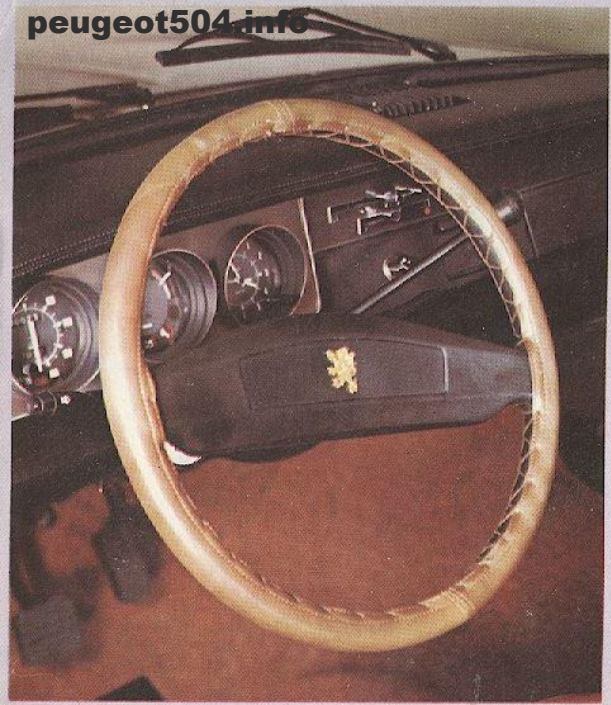

geef uw
PEUGEOT

een

persoonlijk karakter

104 • 204 • 304 • 404 • 504

Peugeot
zoals de auto,
zijn de accessoires.
Klasse!

Peugeot accessoires
voor Uw veiligheid!

'n „Wonder”
aan
accessoires
voor Uw
„Wonder”
op wielen!

Voor
weinig
extra veel
onmisbare
„Extra's”!

Praktische en luxe zaken
die Uw autoleven
aangenaamer maken!

Peugeot

accessoires

wat ook

komfort voor

„haar” is!

Voor een
stuk fijner
auto - leven!

Onderhoudsmiddelen

Koop verstandig gezelligheid in uw auto!

22 RN 232. Autoradio met ingebouwde cassettespeler. Gemakkelijke afstemming op de lange- en middengolf. Met de veilige en eenvoudig te bedienen cassettespeler kunnen Musicassettes en zelf opgenomen cassettes perfect weergegeven worden. Automatische uitschakeling van de cassettespeler aan het einde van de band. Ook verkrijgbaar in een uitvoering met FM-band en middengolf.