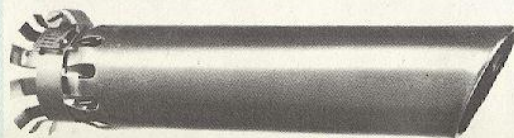

Uw Peugeot . . . met originele
Peugeot accessoires gemonteerd
door Peugeot vakmensen.
Kan het idealer?