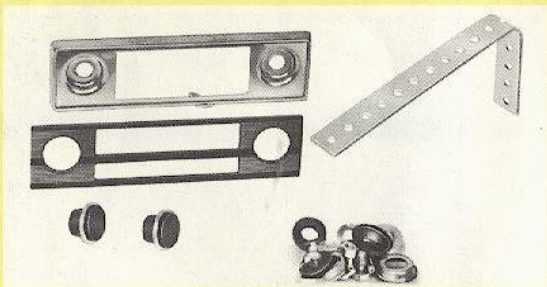

Peugeot

accessoires

wat ook

komfort voor

„haar” is!

Voor een
stuk fijner
auto - leven!