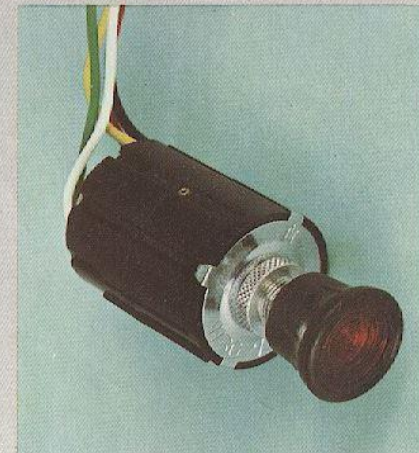

'n „Wonder”
aan
accessoires
voor Uw
„Wonder”
op wielen!