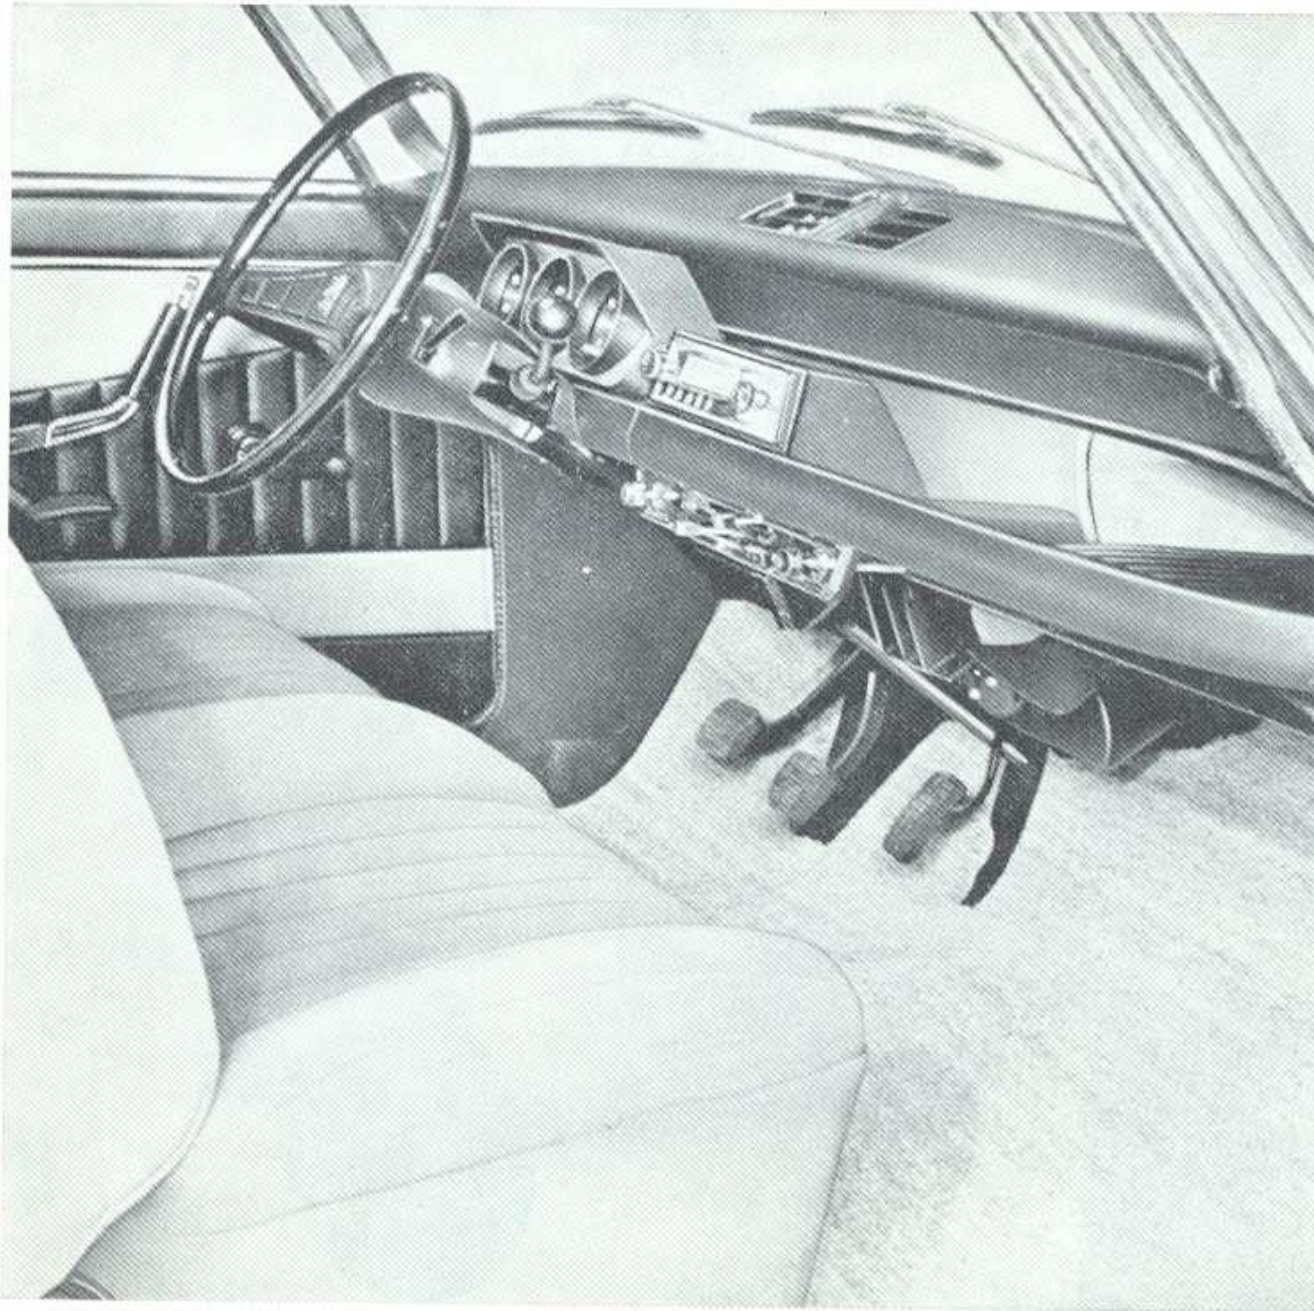

- Cocosmatten in naturel, rood/zwart of cognac/zwart gevlamd
- Stretchhoezen
- Leder sportstuur
- Toerenteller
- Sportdashbord
- Vloerversnelling
- Radio inbouwpaneel op dashbord
- Radio tunnelconsôle
- Autoradio of Cassettespeler
- Lichtwekker
- Portierreflectoren