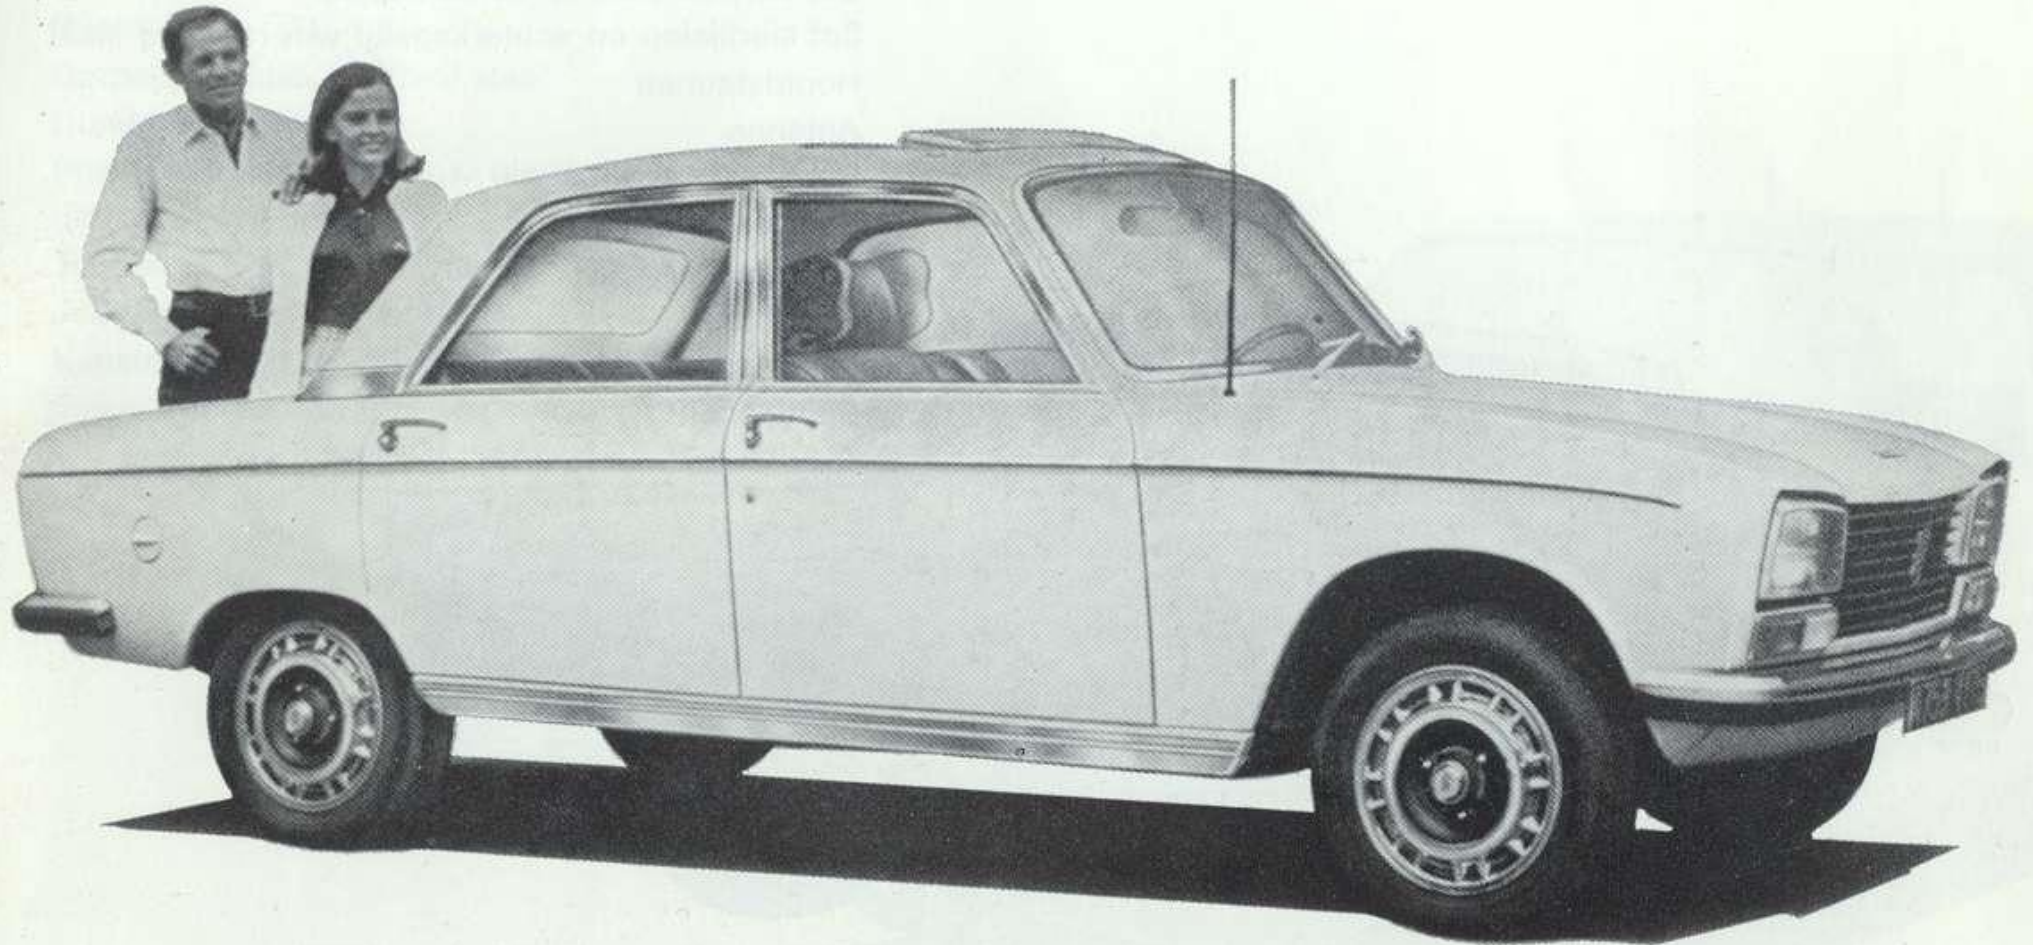

Wieldoppen chrom / zwart
Dorpelsierlijsten van roestvrij staal
Antenne met slot
Hoofdsteunen
Sierlijst op middenstijl