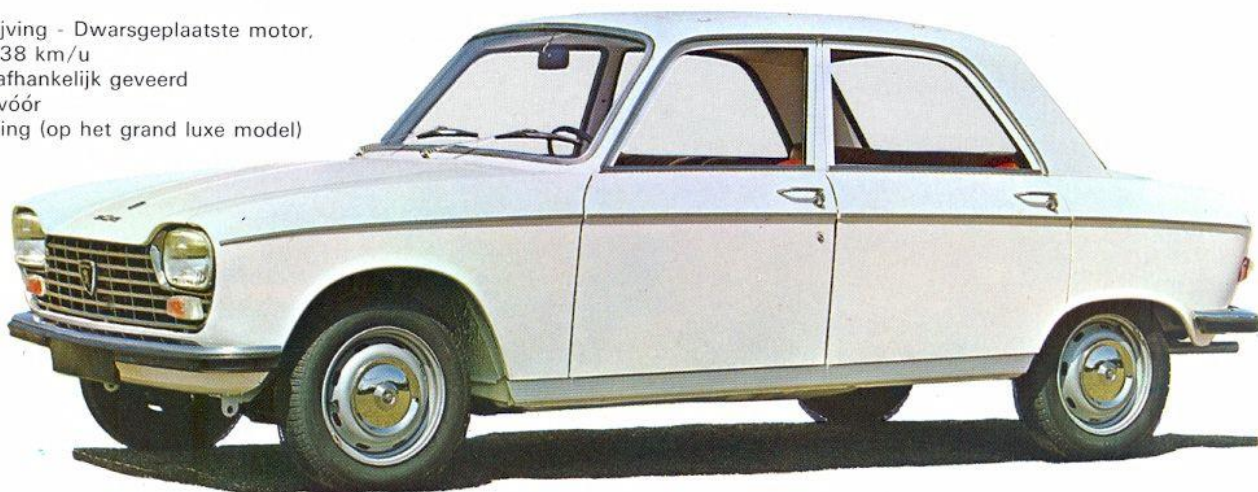

KIES  
UIT HET  
**PEUGEOT**  
PROGRAMMA  
UW VOLGENDE  
WAGEN !

**Sedan luxe  
en grand luxe  
4/5 zitplaatsen**

**204**

Voorwielaandrijving - Dwarsgeplaatste motor,  
58 SAE pk - 138 km/u  
Alle wielen onafhankelijk geveerd  
Schijfremmen vóór  
Rembekrachtiging (op het grand luxe model)

**204**

**Break grand luxe  
4/5 zitplaatsen**

Voorwielaandrijving met dwarsgeplaatste motor  
58 SAE pk benzine motor - 138 km/u  
of 46 SAE pk dieselmotor - 122 km/u  
Alle wielen onafhankelijk geveerd  
Schijfremmen vóór  
Rembekrachtiging op de benzineuitvoering

# Cabriolet grand luxe **204** 2 zitplaatsen

Voorwielaandrijving met dwarsgeplaatste motor  
58 SAE pk - 142 km/u  
Alle wielen onafhankelijk geveerd  
Schijfremmen vóór  
Rembekrachtiging  
Hard-top leverbaar