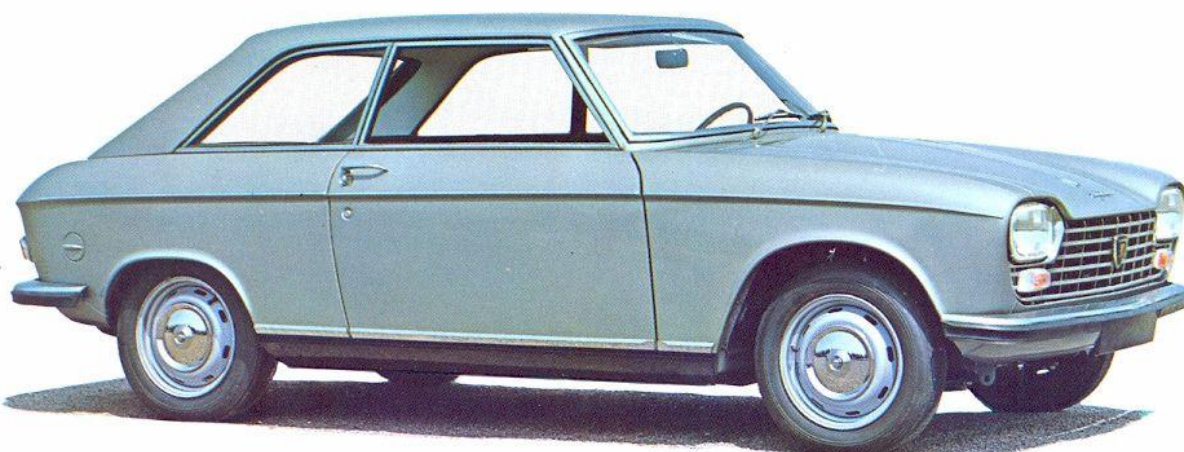

**204**

**Break grand luxe  
4/5 zitplaatsen**

Voorwielaandrijving met dwarsgeplaatste motor  
58 SAE pk benzine motor - 138 km/u  
of 46 SAE pk dieselmotor - 122 km/u  
Alle wielen onafhankelijk geveerd  
Schijfremmen vóór  
Rembekrachtiging op de benzineuitvoering

# Cabriolet grand luxe **204** 2 zitplaatsen

Voorwielaandrijving met dwarsgeplaatste motor  
58 SAE pk - 142 km/u  
Alle wielen onafhankelijk geveerd  
Schijfremmen vóór  
Rembekrachtiging  
Hard-top leverbaar

## Coupé grand luxe 2 zitplaatsen + kinderbank

Voorwielaandrijving met dwarsgeplaatste motor  
58 SAE pk - 142 km/u  
Schijfremmen vóór  
Rembekrachtiging