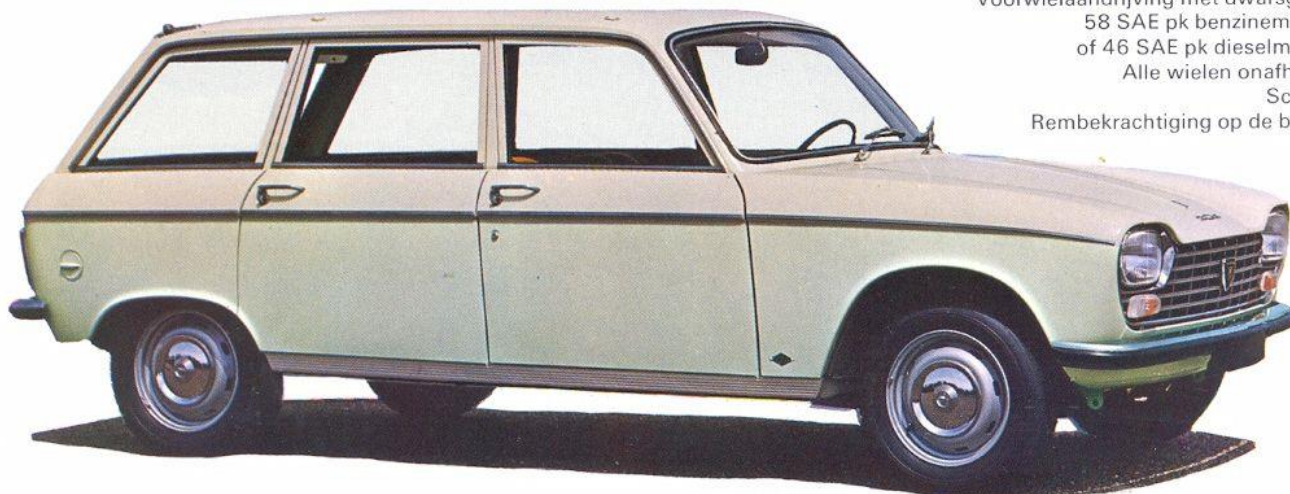

KIES  
UIT HET  
**PEUGEOT**  
PROGRAMMA  
UW VOLGENDE  
WAGEN !

**Sedan luxe  
en grand luxe  
4/5 zitplaatsen**

**204**

Voorwielaandrijving - Dwarsgeplaatste motor,  
58 SAE pk - 138 km/u  
Alle wielen onafhankelijk geveerd  
Schijfremmen vóór  
Rembekrachtiging (op het grand luxe model)

**204**

**Break grand luxe  
4/5 zitplaatsen**

Voorwielaandrijving met dwarsgeplaatste motor  
58 SAE pk benzine motor - 138 km/u  
of 46 SAE pk dieselmotor - 122 km/u  
Alle wielen onafhankelijk geveerd  
Schijfremmen vóór  
Rembekrachtiging op de benzineuitvoering

# Cabriolet grand luxe **204** 2 zitplaatsen

Voorwielaandrijving met dwarsgeplaatste motor  
58 SAE pk - 142 km/u  
Alle wielen onafhankelijk geveerd  
Schijfremmen vóór  
Rembekrachtiging  
Hard-top leverbaar