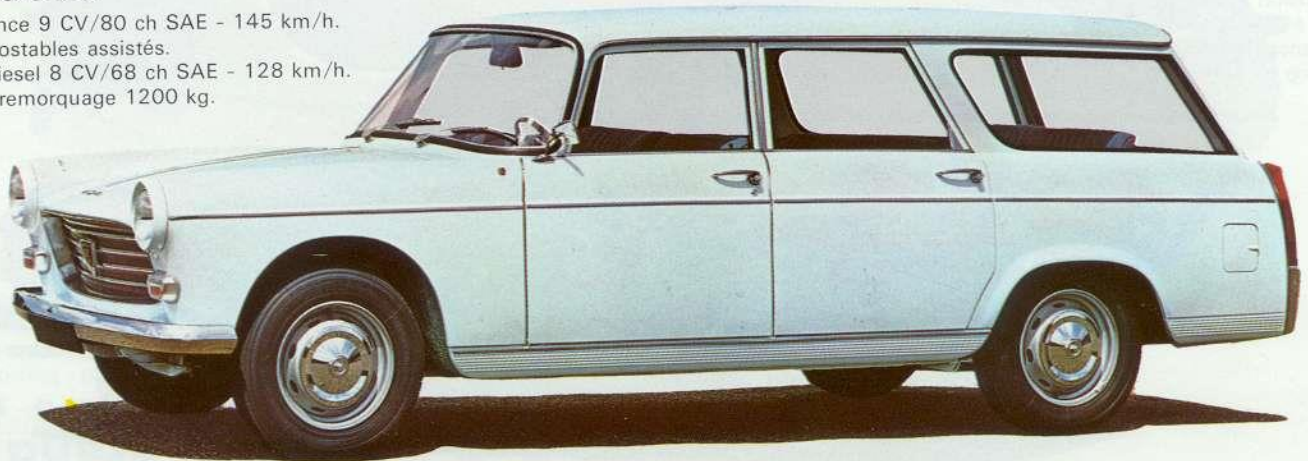

C'EST
DANS LA GAMME
PEUGEOT
QUE SE TROUVE
VOTRE
PROCHAINE
VOITURE
CHOISISSEZ - LA !

**Berline luxe
et grand luxe
4/5 places**

204

Traction avant - Moteur transversal.
6 CV/58 ch SAE - 138 km/h.
Suspension à 4 roues indépendantes.
Freins à disque à l'AV.
Assistance de freinage (sur modèle grand luxe).

504

696L

504
404
204

Berline grand tourisme 5/6 places

Moteur à essence 9 CV/80 ch SAE - 150 km/h
ou moteur diesel 8 CV/68 ch SAE - 130 km/h.
Freins à disque à l'AV.
Assistance de freinage sur modèle essence.
Option : boîte automatique sur modèle essence.

404

VENTE
A CREDIT
PAR LA
Din

404/8 Berline confort 5/6 places

8 CV/66 ch SAE - 135 km/h.
Freins à disque à l'AV.
Assistance de freinage.

peugeot504.info
Familiale
grand luxe
7/8 places

Moteur essence 9 CV/80 ch SAE - 145 km/h.
Freins thermostables assistés.
ou moteur diesel 8 CV/68 ch SAE - 128 km/h.
Capacité de remorquage 1200 kg.

404

404 Break super luxe

5/6 places

9 CV/80 ch SAE - 145 km/h.
Freins thermostables assistés.
Charge utile 450 kg.
Capacité de remorquage 1200 kg.

Commerciale

grand luxe

5/6 places

Moteur essence 8 CV/66 ch SAE - 128 km/h
ou moteur essence diesel 8 CV/63 ch SAE - 115 km/h
Banquette AR rabattable.
Charge utile 500 kg.
Capacité de remorquage 1200 kg.