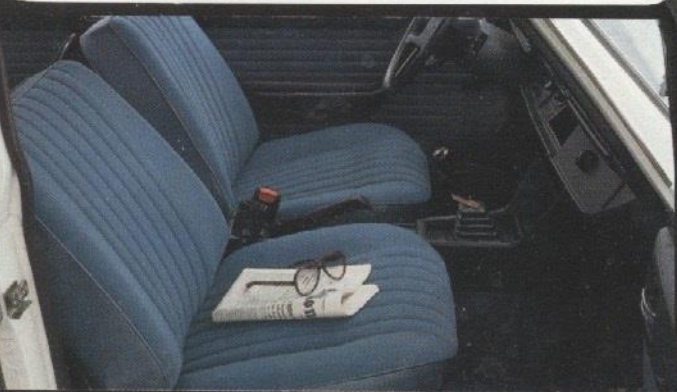

PEUGEOT GARNITURES

DRAP E's ferna
76400 FÉ
Boite Postale

NOISETTE
2374

BLEU LAVANDE
2404

BLEU GALAXIE
227 (1427)

BEIGE PERLÉ
MÉTALLISÉ
537 (1537)

BLEU AURORE
MÉTALLISÉ
561 (1461)

VERT DORÉ
MÉTALLISÉ
510 (1510)