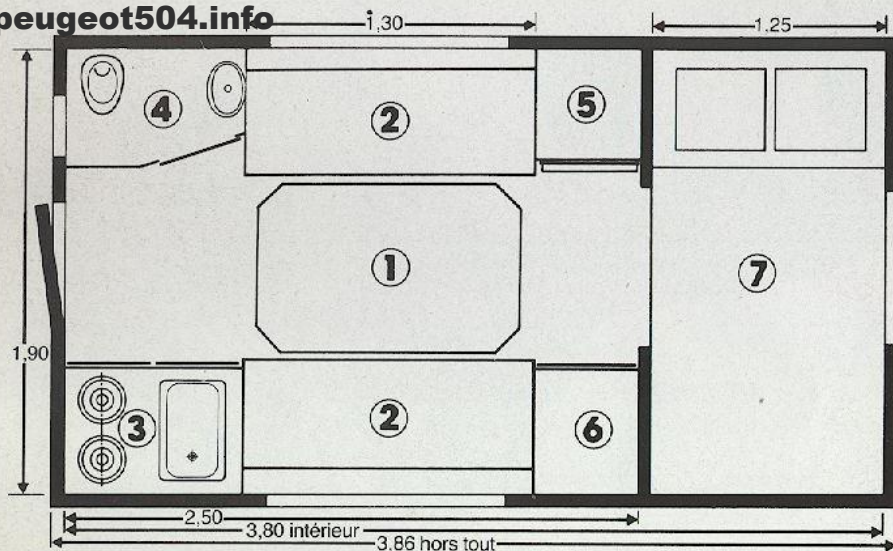

# CARAVANE PORTÉE AZUR

*Samco Creteil*

RÉF. AZUR 00 001

AGRÉÉ PAR LA SOCIÉTÉ DES AUTOMOBILES PEUGEOT

**Position Jour :** 4 places assises - 4 places route

- |                   |                             |
|-------------------|-----------------------------|
| 1. Table amovible | 4. Cabinet de toilette      |
| 2. Banquette      | 5. Lingère et réfrigérateur |
| 3. bloc cuisine   | 6. Penderie                 |
|                   | 7. Capucine                 |

**Position Nuit :** 4 places en 2 postes

- 7. Couchage capucine 125 x 190
- 1 + 2. Couchage dînette 130 x 190

*SAMCO, toujours à la recherche d'améliorations, se réserve le droit de modifier sans préavis ses modèles, les caractéristiques et les équipements.*

Son système de levage 4 points permet transport et dépose

adaptable sur Pick up Peugeot 504 \*  
standard et 4/4 Dangel

**CARACTÉRISTIQUES :**

- Longueur hors-tout : 5,20 m
- Longueur utile : 3,80 m avec capucine
- Largeur utile : 1,90 m
- Largeur hors tout : 1,96 m
- Hauteur hors tout : 2,63 m

## fiche technique

Eau propre : 90 litres  
Réservoir d'eaux usées  
Plan cuisson 2 feux  
Penderie et linge  
Voilage et rideaux  
Vérins escamotables

Réfrigérateur 54 litres  
Cabinet de toilette  
Placards de pavillon  
Bac à douche  
Couchage 2 pl. dinette  
Marchepied arrière