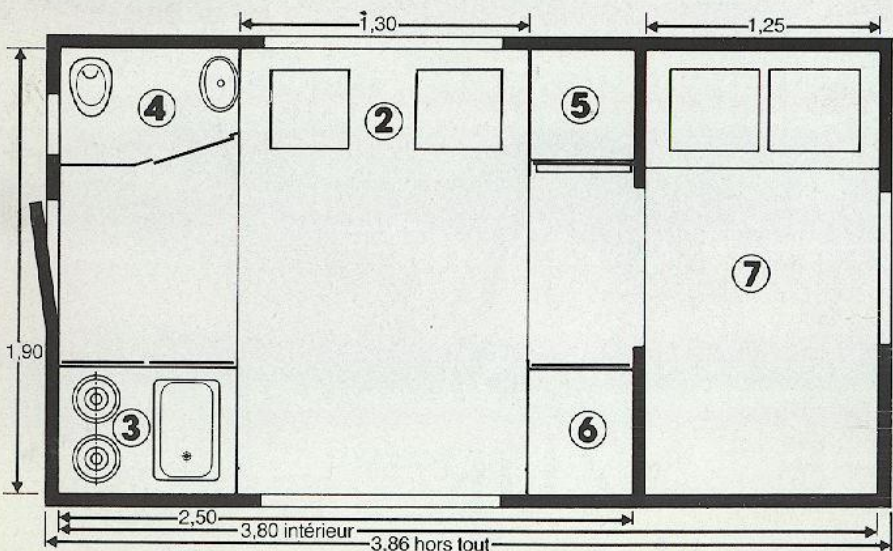

# CARAVANE PORTÉE AZUR

*Samco Creteil*

RÉF. AZUR 00 001

AGRÉÉ PAR LA SOCIÉTÉ DES AUTOMOBILES PEUGEOT

**Position Jour :** 4 places assises - 4 places route

- |                   |                             |
|-------------------|-----------------------------|
| 1. Table amovible | 4. Cabinet de toilette      |
| 2. Banquette      | 5. Lingère et réfrigérateur |
| 3. bloc cuisine   | 6. Penderie                 |
|                   | 7. Capucine                 |

**Position Nuit :** 4 places en 2 postes

- 7. Couchage capucine 125 x 190
- 1 + 2. Couchage dînette 130 x 190

*SAMCO, toujours à la recherche d'améliorations, se réserve le droit de modifier sans préavis ses modèles, les caractéristiques et les équipements.*

Son système de levage 4 points permet transport et dépose

adaptable sur Pick up Peugeot 504 \*  
standard et 4/4 Dangel

**CARACTÉRISTIQUES :**

- Longueur hors-tout : 5,20 m
- Longueur utile : 3,80 m avec capucine
- Largeur utile : 1,90 m
- Largeur hors tout : 1,96 m
- Hauteur hors tout : 2,63 m

## fiche technique

Eau propre : 90 litres  
Réservoir d'eaux usées  
Plan cuisson 2 feux  
Penderie et linge  
Voilage et rideaux  
Vérins escamotables

Réfrigérateur 54 litres  
Cabinet de toilette  
Placards de pavillon  
Bac à douche  
Couchage 2 pl. dinette  
Marchepied arrière