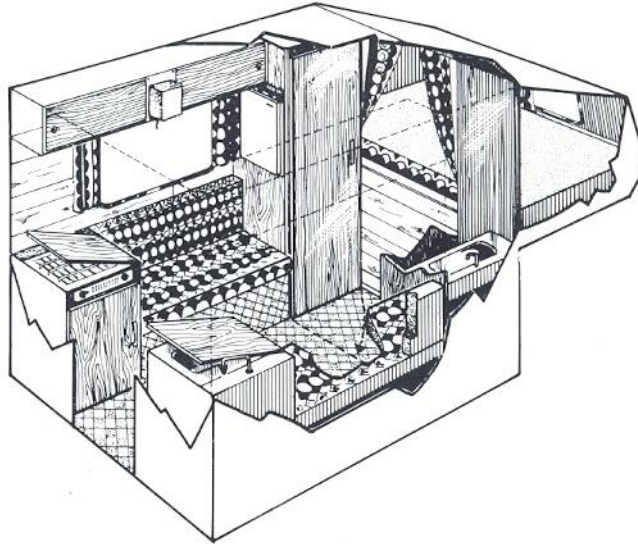

INDELING

- 1 - bank-bed combinatie; slaapplaats 1.23 x 1.90 m
- 2 - overbouw bovenzijde; slaapplaats 1.32 x 1.87 m; hoogte 0.90 m, matrasdikte 0.15 m; afscheidingsgordijn.
- 3 - kooktoestel, 2-pits met uitklapbaar aanrechtblad.
- 4 - hang/legkast met geventileerde ruimte voor gastank; geschikt voor inbouw koelkast.
- 5 - toiletruimte, eventueel hangkast.
- 6 - roestvrijstalen afwasbak met kraan en uitklapbaar aanrechtblad.
- 7 - bovenkastjes met schuifdeuren.
- 8 - twee instelbare dakluiken met muggengaas; losse inklapbare tafel

AFMETINGEN

lengte : 3.82 m
breedte : 1.97 m
stahoogte : 1.87 m
gewicht : 540 kg

tegen meerprijs leverbaar:

EXTRA'S

decoratieve banden aan buitenzijde (z.g. trimline)
koelkast 45l. trio
electrische waterpomp
schoonwatertank met inlaat
vuilwatertank