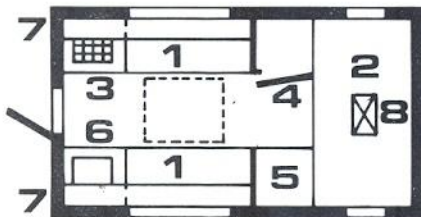

INDELING

- 1 - bank-bed combinatie; slaapplaats 1.23 x 1.90 m
- 2 - overbouw bovenzijde; slaapplaats 1.32 x 1.87 m; hoogte 0.90 m, matrasdikte 0.15 m; afscheidingsgordijn.
- 3 - kooktoestel, 2-pits met uitklapbaar aanrechtblad.
- 4 - hang/legkast met geventileerde ruimte voor gastank; geschikt voor inbouw koelkast.
- 5 - toiletruimte, eventueel hangkast.
- 6 - roestvrijstalen afwasbak met kraan en uitklapbaar aanrechtblad.
- 7 - bovenkastjes met schuifdeuren.
- 8 - twee instelbare dakluiken met muggengaas; losse inklapbare tafel

AFMETINGEN

lengte : 3.82 m
breedte : 1.97 m
stahoogte : 1.87 m
gewicht : 540 kg

tegen meerprijs leverbaar:

EXTRA'S

decoratieve banden aan buitenzijde (z.g. trimline)
koelkast 45l. trio
electrische waterpomp
schoonwatertank met inlaat
vuilwatertank