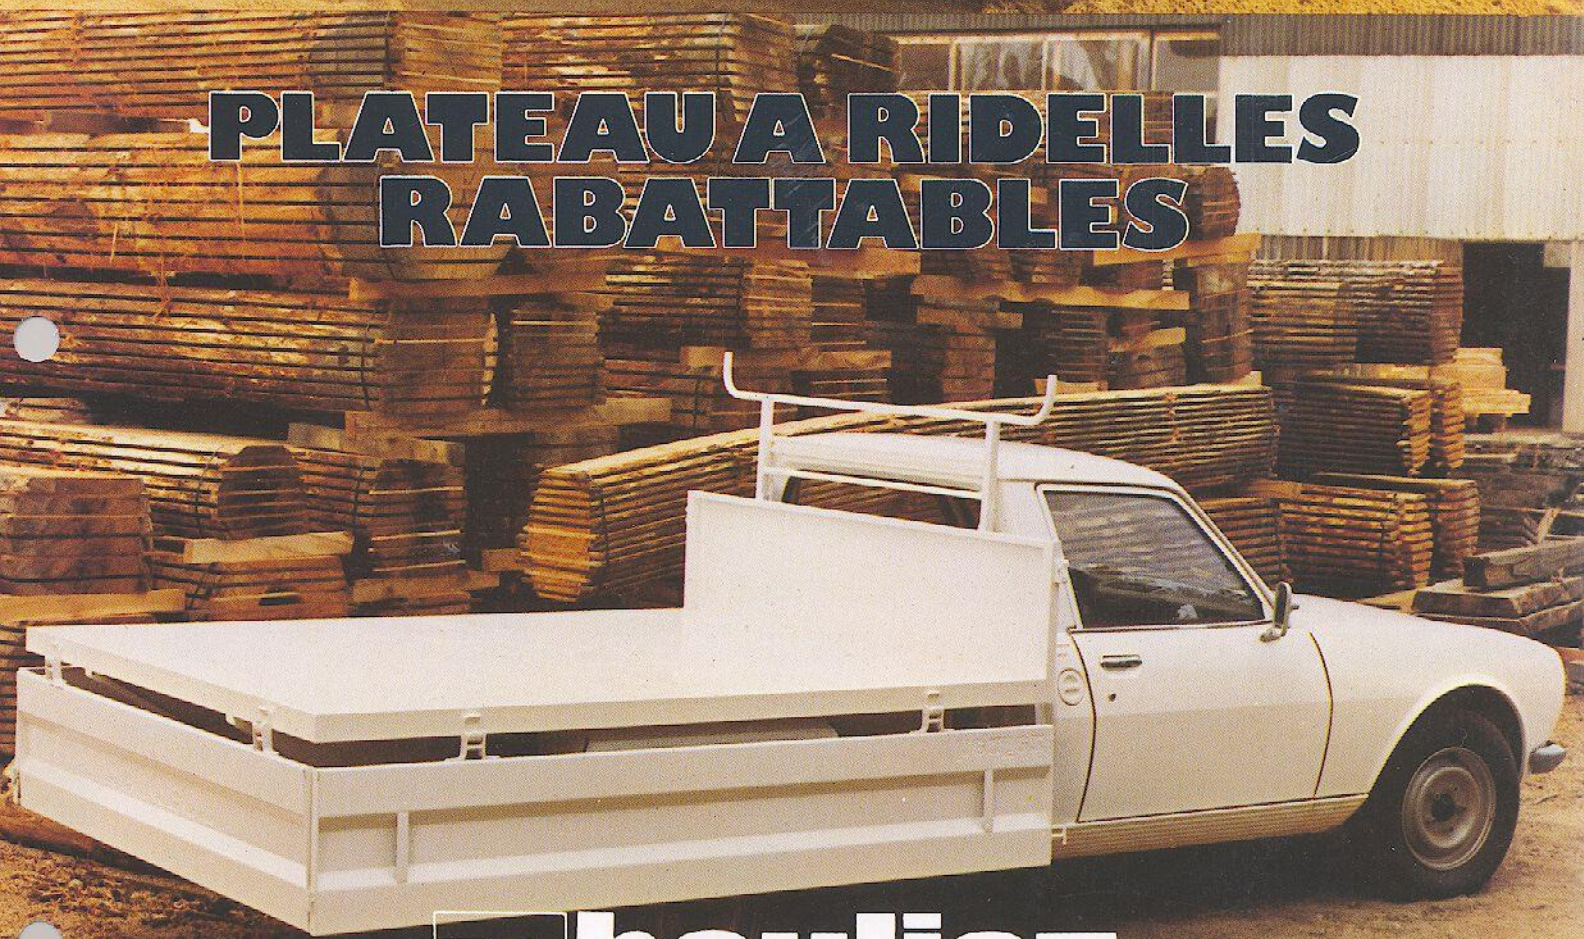

PEUGEOT 504

BENNE A RELEVAGE HYDRAULIQUE

PLATEAU A RIDELLES RABATTABLES

heuliez[®]
DIVISION AUGEREAU

des compléments rationnels pour un véhicule rentable: la 504

BENNE

(Indice PSB)

Descriptif général : benne à relevage hydraulique et commandes électriques. Porte échelle de série. Bâchage en option.

Plancher et ridelles en tôle acier soudée électriquement. Ep. tôle de fond : 20/10. Ridelles latérales démontables, articulées en leur partie inférieure et verrouillées en position fermée par 2 poignées. Ep. de ridelles : 15/10 Hayon AR articulé en sa partie supérieure ; déverrouillage automatique lors du levage de la benne.

Plancher en contreplaqué marine, ridelles et hayons profilés et rabattables.

Caractéristiques techniques :

Poids à vide	1.360 kg
Charge utile	1,150 kg
Surface au sol	9,3 m ²
Longueur utile	2,330 m
Largeur utile	1,840 m
Surface utile	4,29 m ²
Hauteur ridelles	0,400 m
Hauteur du plan de chargement à vide ...	0,910 m