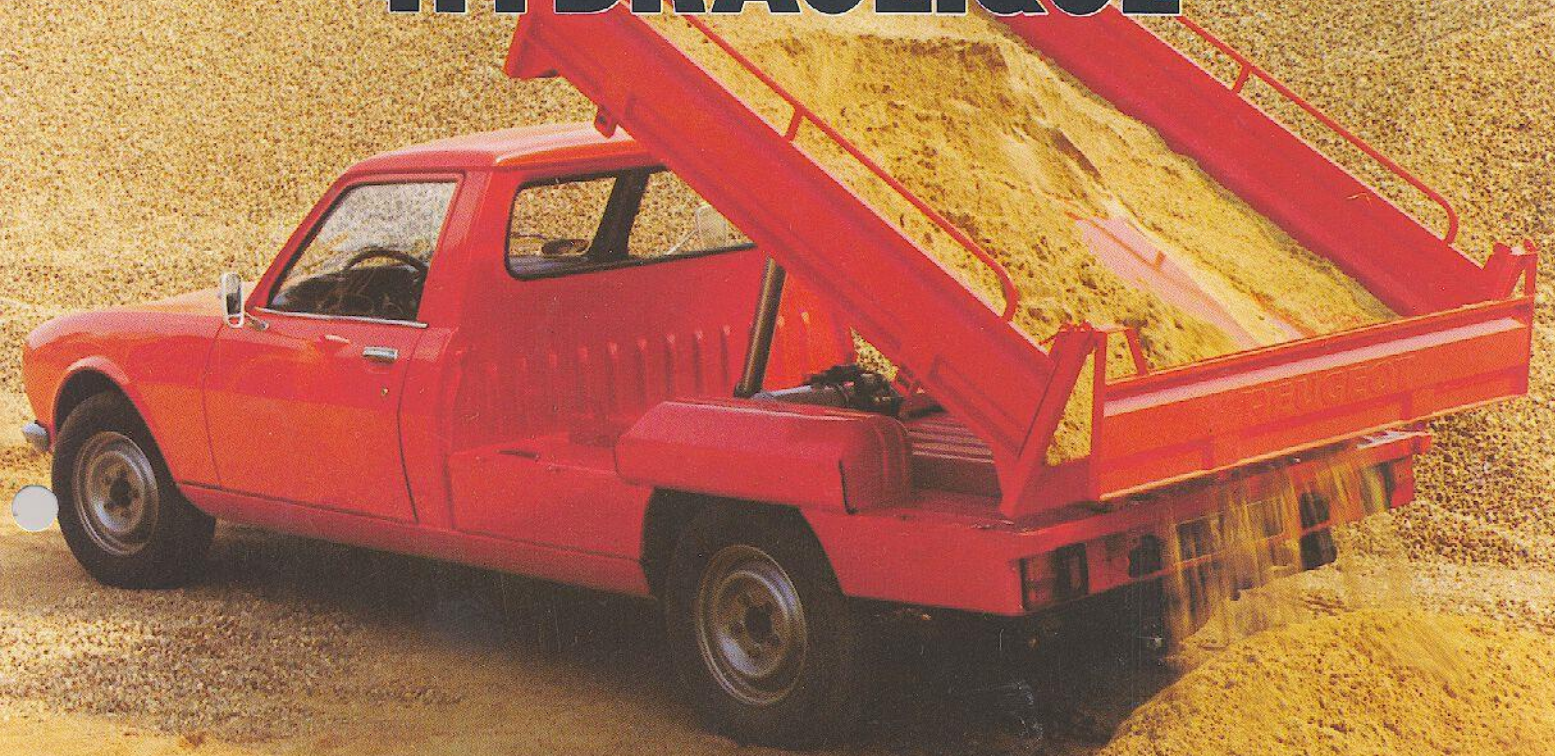

PEUGEOT 504

BENNE A RELEVAGE HYDRAULIQUE

PLATEAU A RIDELLES RABATTABLES

heuliez[®]
DIVISION AUGEREAU

des compléments rationnels pour un véhicule rentable: la 504

BENNE

(Indice PSB)

Descriptif général : benne à relevage hydraulique et commandes électriques. Porte échelle de série. Bâchage en option.

Plancher et ridelles en tôle acier soudée électriquement. Ep. tôle de fond : 20/10. Ridelles latérales démontables, articulées en leur partie inférieure et verrouillées en position fermée par 2 poignées. Ep. de ridelles : 15/10 Hayon AR articulé en sa partie supérieure ; déverrouillage automatique lors du levage de la benne.

Caractéristiques techniques :

Poids à vide	1.460 kg
Charge utile (environ)	1.025 kg
Angle de bennage	45°
Temps de montée	20 s
Longueur utile	2,040 m
Largeur utile	1,800 m
Hauteur ridelles	0,250 m

Équipement hydraulique : groupe moto-pompe électrique courant continu 12 V - 1 000 W

Plancher en contreplaqué marine, ridelles et hayons profilés et rabattables.

Caractéristiques techniques :

Poids à vide	1.360 kg
Charge utile	1,150 kg
Surface au sol	9,3 m ²
Longueur utile	2,330 m
Largeur utile	1,840 m
Surface utile	4,29 m ²
Hauteur ridelles	0,400 m
Hauteur du plan de chargement à vide ...	0,910 m